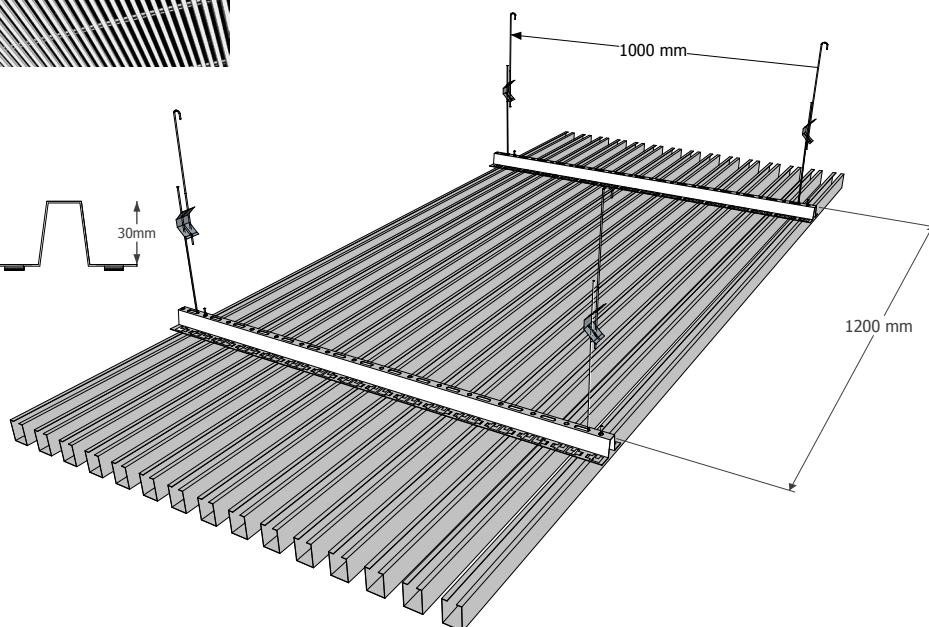

CEILUX LineUp

Panneaux en éléments verticaux accrocher aux profilés de suspension horizontale. Chaque panneau reste toujours ouvert au-dessus. Perforation qu'aux faces longues, les dessous et cotés restent non-perforés.

Profilé vue de face – vue latérale

■ Dimensions

30 x 40 mm.

40 x 40 mm.

80 x 14 mm.

130 x 14 mm.

180 x 14 mm.

Longueur maximale : 5m

■ Matériel

Aluminium prépeint 5/10 ou 6/10.

■ Suspension

suspension standard avec tiges de 3m ou tiges filetées.

■ Perforation

Plein ou perforé (gabarit de perforations sur demande). Perforation toujours sur les faces longues.