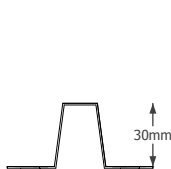

CEILUX LineUp

Panneaux en éléments verticaux accrocher aux profilés de suspension horizontale. Chaque panneau reste toujours ouvert au-dessus. Perforation qu'aux faces longues, les dessous et cotés restent non-perforés.

Profilé vue de face – vue latérale

■ Dimensions

30 x 40 mm.

40 x 40 mm.

80 x 14 mm.

130 x 14 mm.

180 x 14 mm.

Longueur maximale : 5m